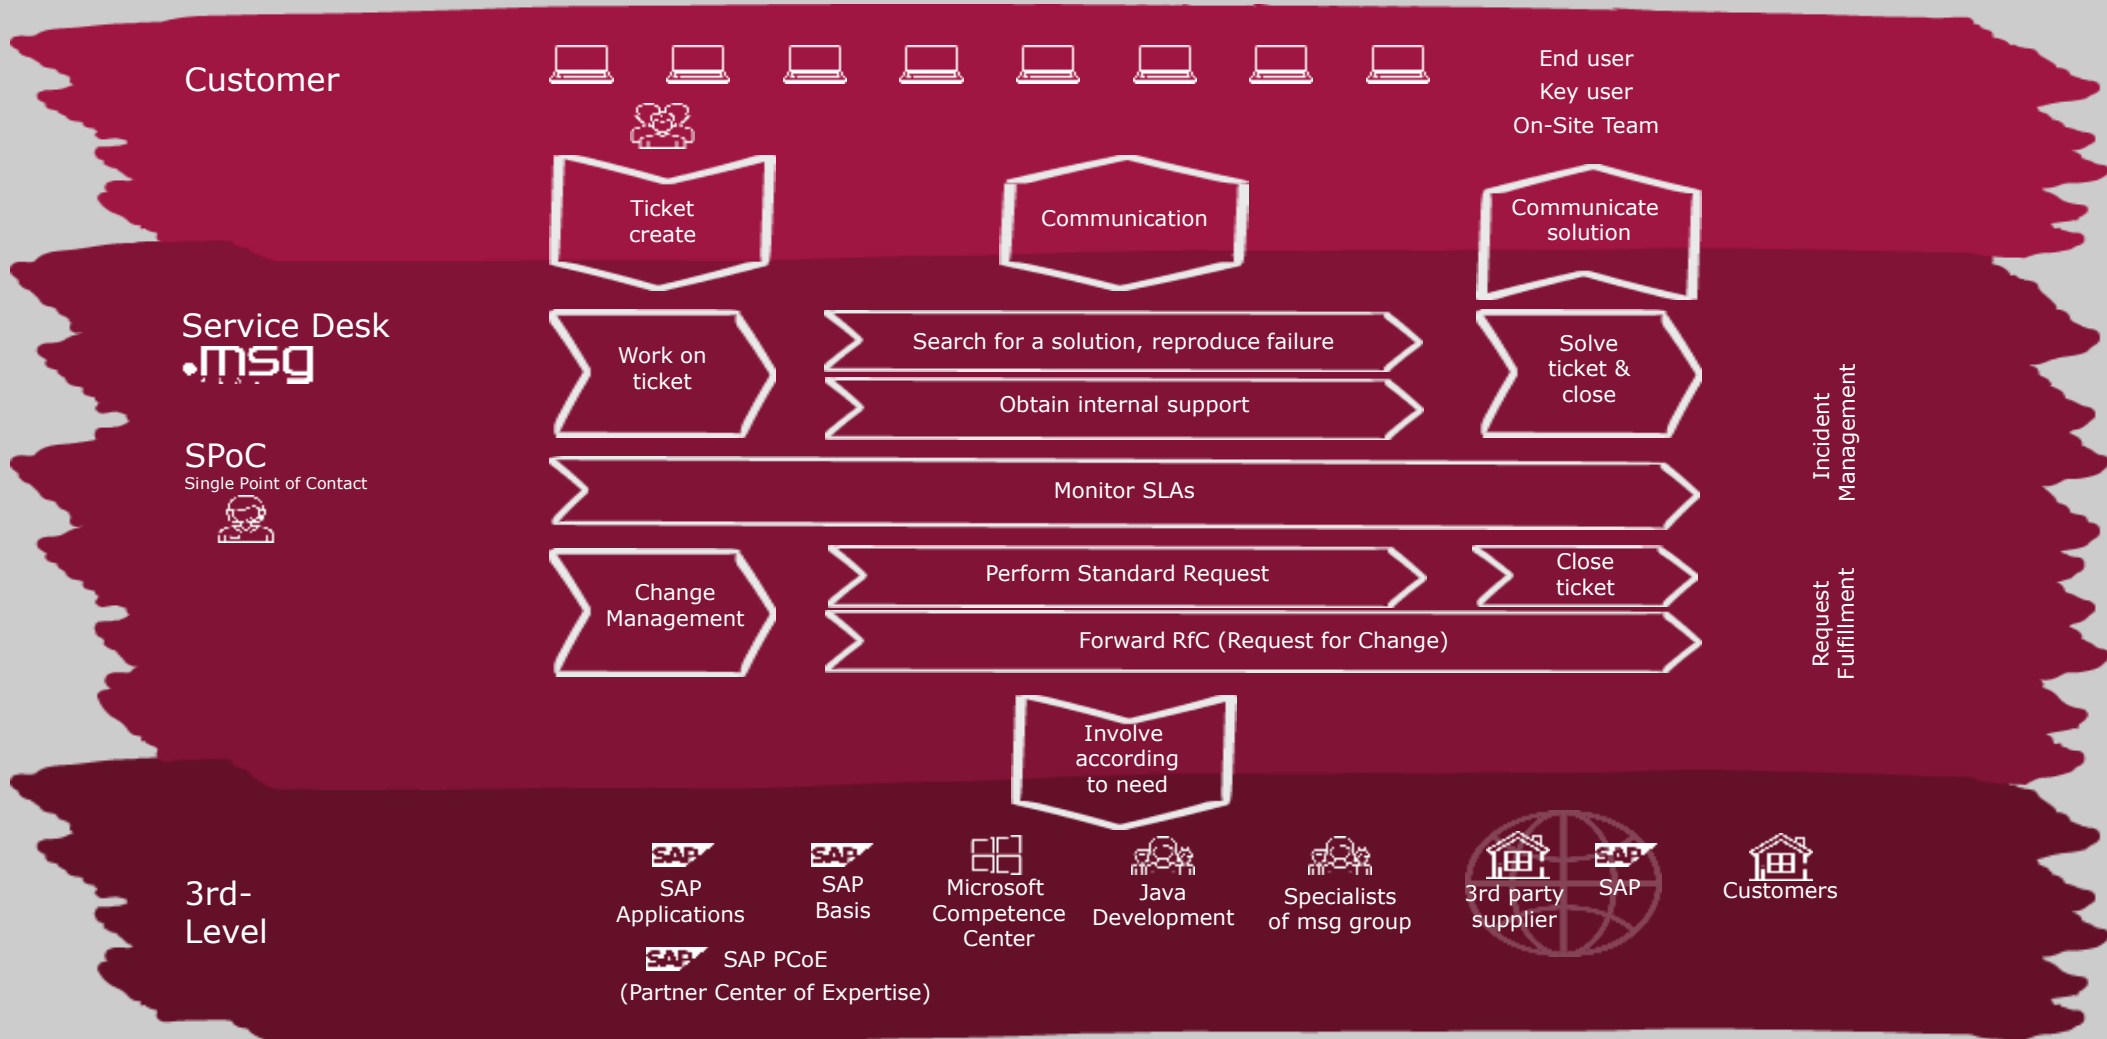

Typische AMS-ABWICKLUNG