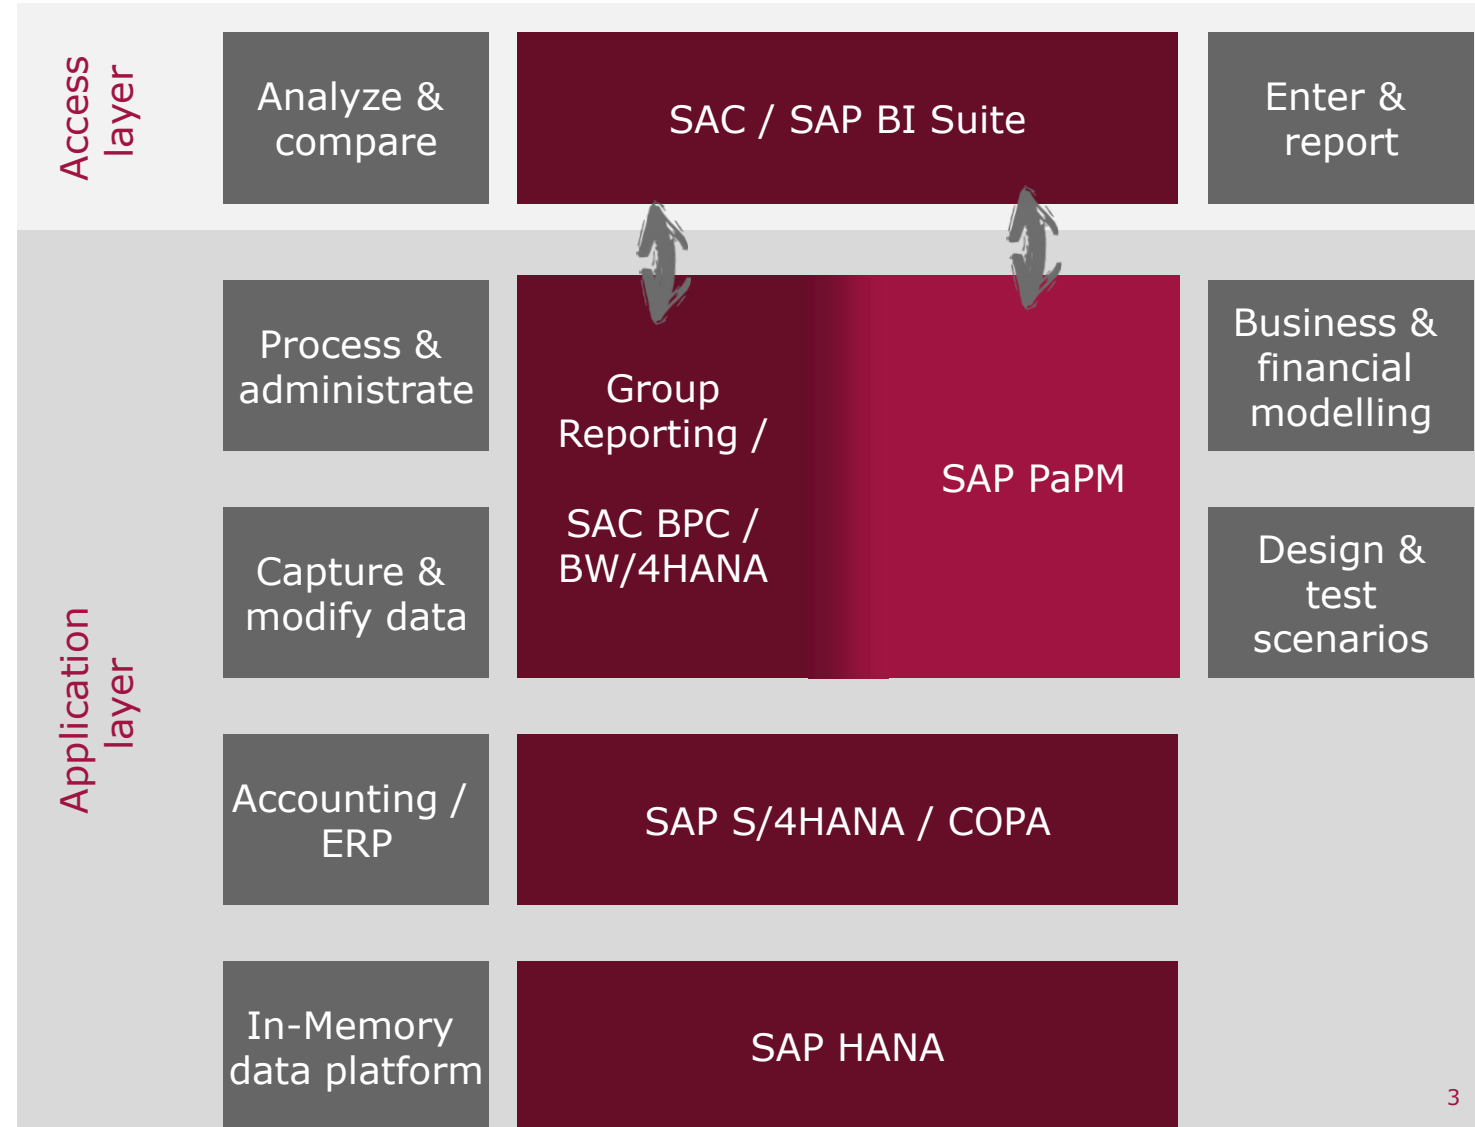

Profitability

What If Scenario's

Cost Simulation

HR Capacity S&OP Demand OPEX CAPEX

Drivers

LINE ITEM DETAIL

Allocation

COST CENTERS

# SAP Analytics Cloud - SAC

- Ausgeprägte Planungsfähigkeiten zur Schaffung leistungsfähiger Lösungen für die Planung innerhalb des Unternehmens
- 🔗 Verknüpfung von Betriebs- und Finanzplanung zur besseren Abstimmung und Leistung
- Integration mit Unternehmensanwendungen für eine source of truth

# SAC & PaPM

Data driven decisions direkt in Ihrer Fachabteilung

hohe Granularität

Allokationen

**KOMPLEXE SIMULATION & SZENARIEN**

Testat-fähig

HANA Performance

große Datenmengen