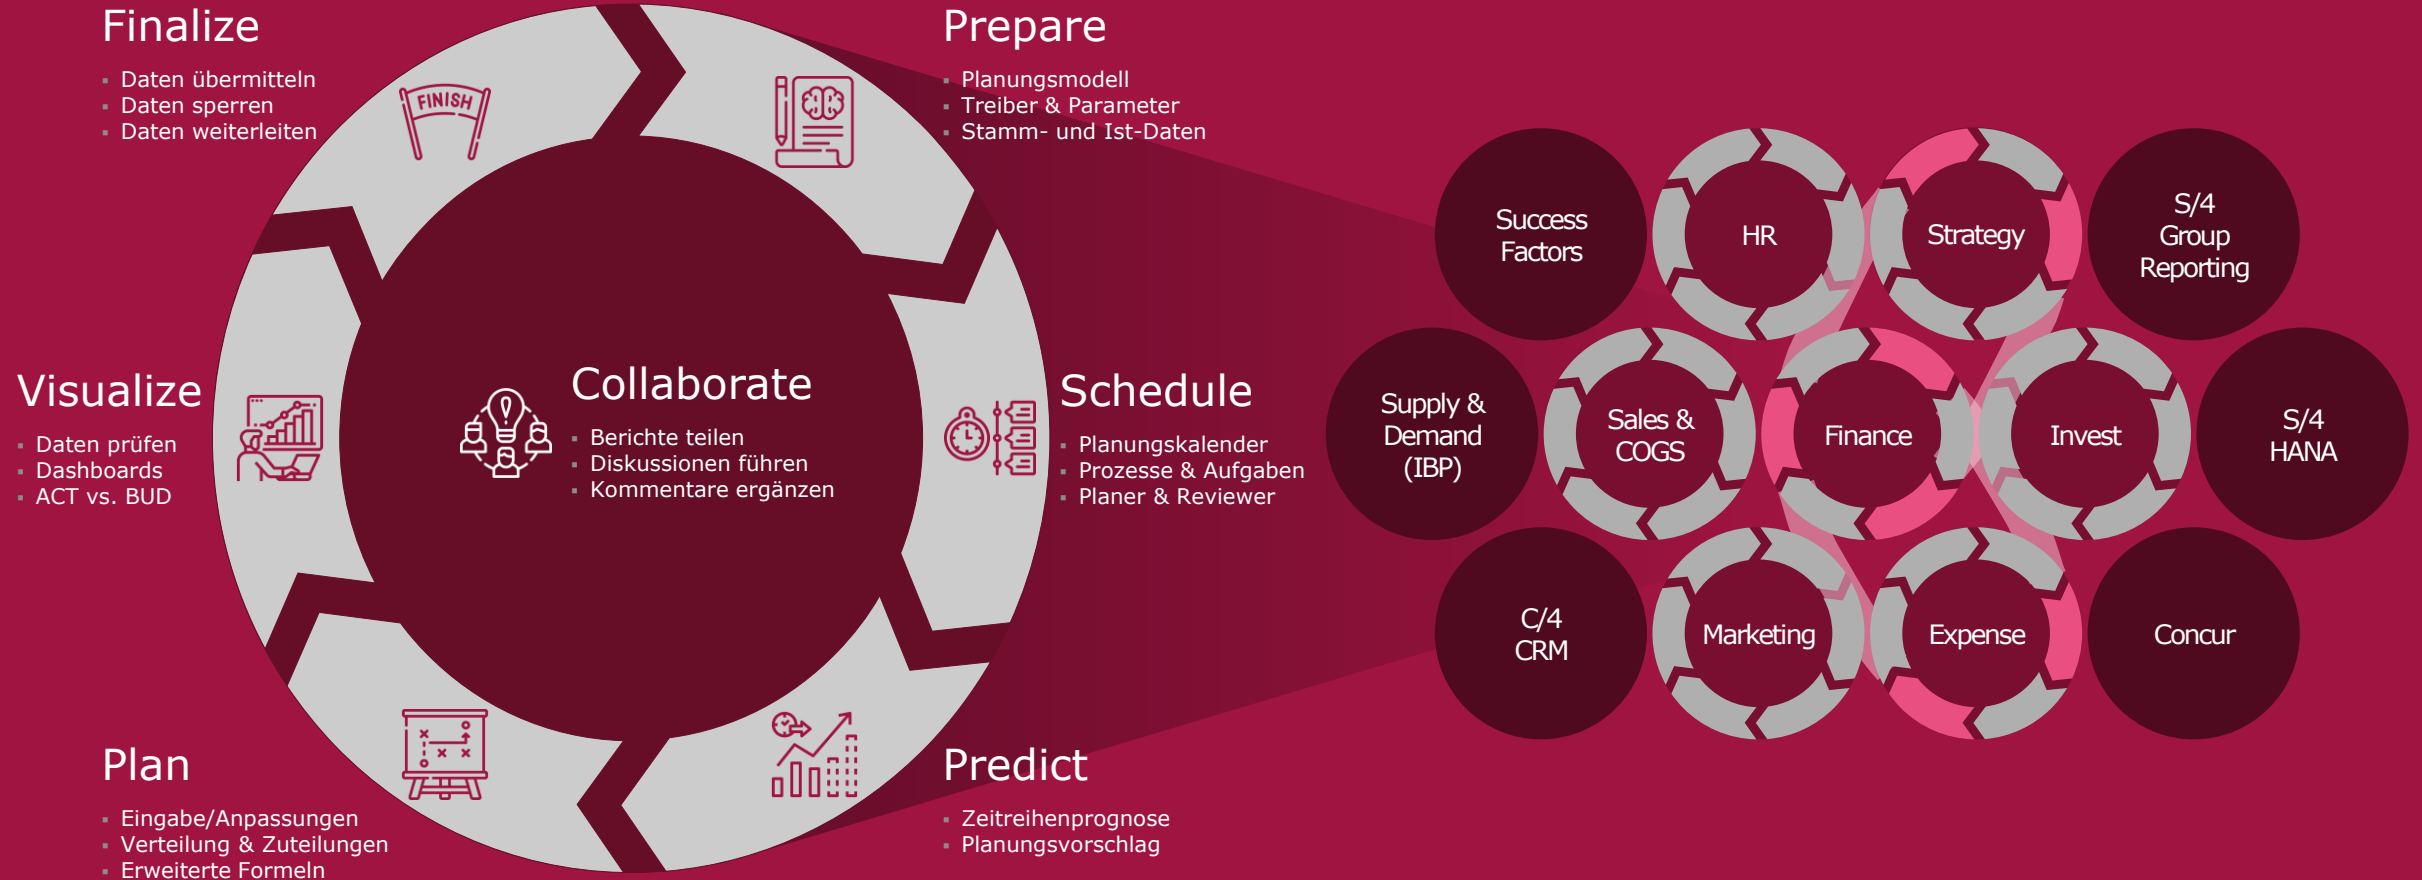

# PaPM Use cases

SAP Profitability and Performance Management

- + Carbon Footprint Management, ESG-Berichterstattung
- + Steuerberechnung
- + Rentabilität & Kostenmanagement
- + Funds & Liquiditätsverrechnungspreise
- + Allokationssimulation
- + Agile Plan- & Prognosemodellierung
- + Globale Verrechnungspreise

# SAP Analytics Cloud - SAC

- Ausgeprägte Planungsfähigkeiten zur Schaffung leistungsfähiger Lösungen für die Planung innerhalb des Unternehmens
- 🔗 Verknüpfung von Betriebs- und Finanzplanung zur besseren Abstimmung und Leistung
- Integration mit Unternehmensanwendungen für eine source of truth